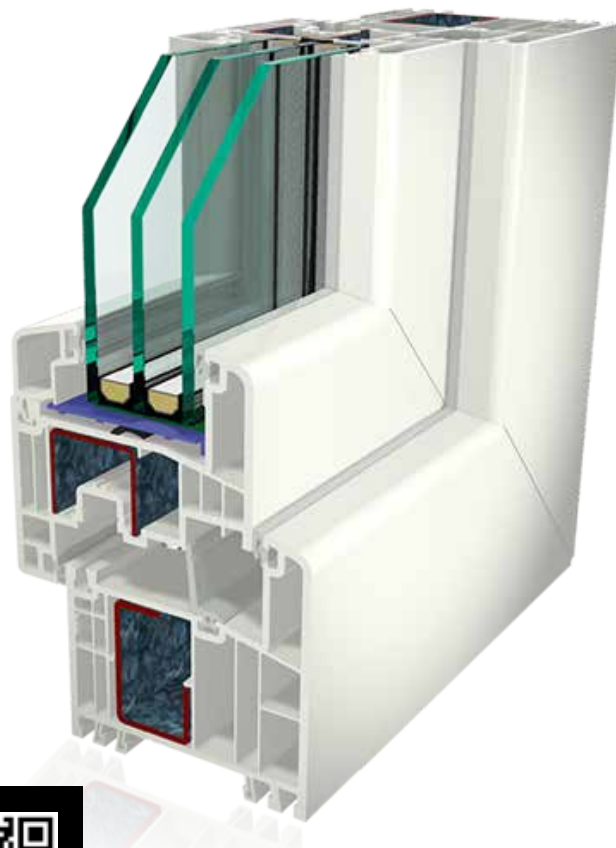

HLAVNÉ ČINNOSTI:

- VÝROBA A PREDAJ PLASTOVÝCH OKIEN A DVERÍ
- VÝROBA A PREDAJ POSUVNÝCH DVERÍ A ZDVIŽNO – POSUVNÝCH DVERÍ
- VÝROBA A PREDAJ VCHODOVÝCH DVERÍ
- MONTÁŽ A DEMONTÁŽ
- MONTÁŽ SIEŤOK
- MONTÁŽ VONKAJŠÍCH A VNÚTORNÝCH PARAPIET
- MONTÁŽ VONKAJŠÍCH ROLIET A Z 90
- MURÁRSKE PRÁCE