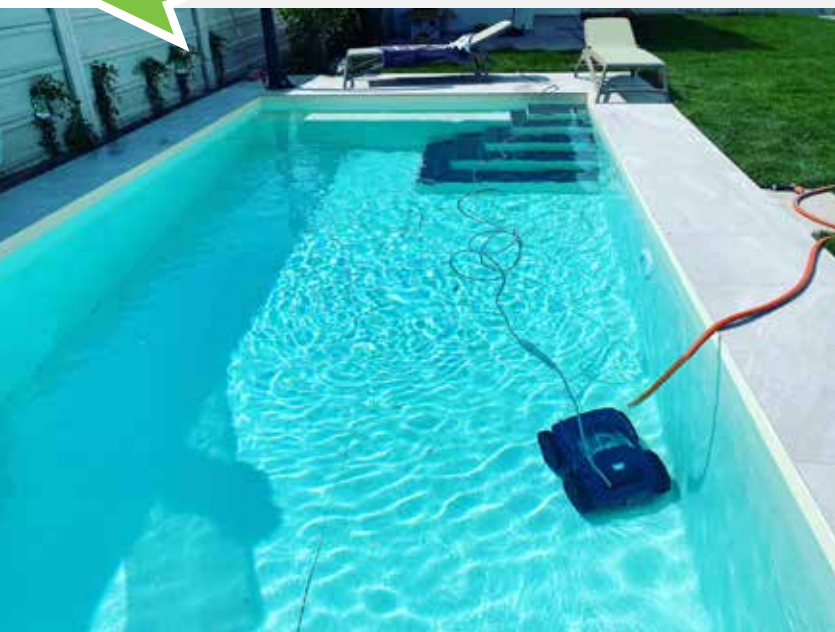

**400 REALIZÁCIÍ
DOTERAZ**

**BAZÉNY PRE RODINNÉ
DOMY, HOTELY
I WELLNESS CENTRÁ**

**REKONŠTRUKCIE
BAZÉNOV**

**KOMPLEXNÉ
PREVÁDZKOVANIE BAZÉNA**

HLAVNÉ ČINNOSTI:

- REALIZÁCIA FÓLIOVANÝCH A SKIMEROVÝCH BAZÉNOV
- SKLOKERAMICKÉ BAZÉNY
- REKONŠTRUKCIA BAZÉNOV, PROJEKTOVANIE A STAVEBNÁ ČINNOSŤ BAZÉNOV
- SERVIS A ČISTENIE BAZÉNOV
- PRÍPRAVA NA SEZÓNU A ZAZIMOVANIE BAZÉNA

ČERPAJTE VÝHODY
V HOME GARDEN CENTRUM.

Získajte **ZĽAVU 3 %**

Viac o zľave na str. 58

%

TOP PONUKA
NAŠA ABSOLÚTNA DOMÉNA
SÚ PRIVÁTNE BAZÉNY
A BAZÉNY PRE RODINNÉ DOMY

**NÁŠ
TIP**

**KVALITNÉ VYHOTOVENIA
A VÝBORNÝ SERVIS**