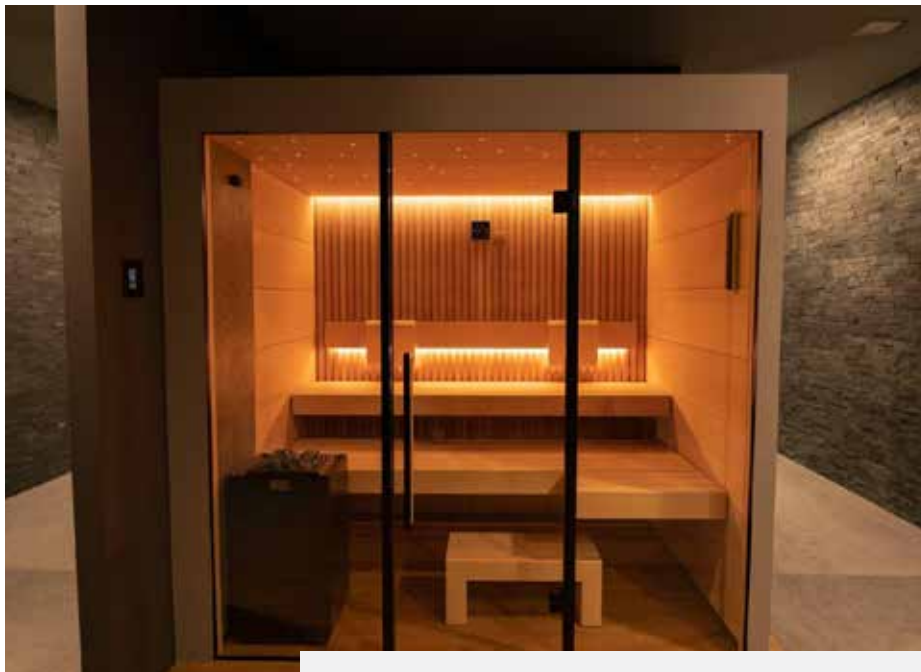

HLAVNÉ ČINNOSTI:

- VÝROBA A MONTÁŽ VŠETKÝCH TYPOV SÁUN NA MIERU
- VÝROBA A MONTÁŽ NEREZOVÝCH BAZÉNOV NA MIERU
- PREDAJ VÍRIVIEK
- PREDAJ BAZÉNOVÝCH ZASTREŠENÍ
- PREDAJ DOPLNKOV PRE WELLNESS
- PROJEKTOVANIE WELLNESS
- KOMPLETNÉ VÝROBKY PRE PRIVÁTNE A KOMERČNÉ WELLNESS