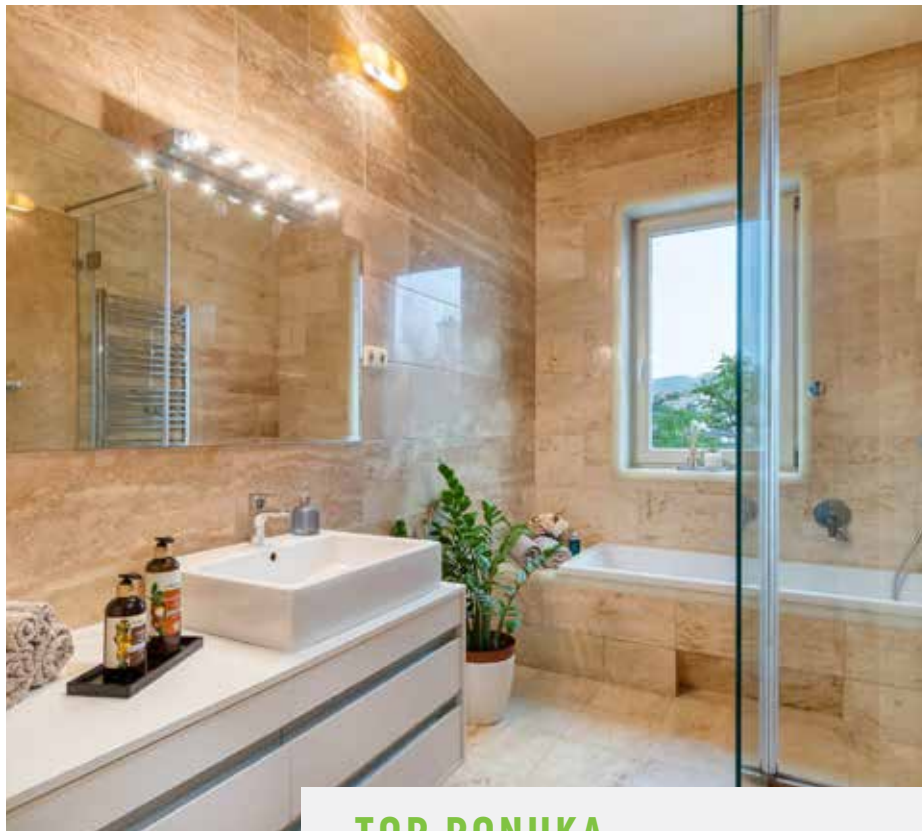

MODERNÁ TECHNOLOGIA

VYNIKAJÚCA KVALITA

BOHATÉ SKLADOVÉ ZÁSoby

70-ROČNÁ TRADÍCIA

HLAVNÉ ČINNOSTI:

- VÝROBA A PREDAJ INTERIÉROVÝCH TRAVERTÍNOVÝCH OBKLADOV
- VÝROBA A PREDAJ FASÁDNYCH TRAVERTÍNOVÝCH OBKLADOV
- VÝROBA A PREDAJ INTERIÉROVEJ TRAVERTÍNOVEJ DLAŽBY
- VÝROBA A PREDAJ EXTERIÉROVÝCH TRAVERTÍNOVÝCH PODLAHOVÝCH KRYTÍN
- VÝROBA A PREDAJ TRAVERTÍNOVÝCH PARAPETOV
- VÝROBA A PREDAJ TRAVERTÍNOVÝCH ZÁHRADNÝCH KAMEŇOV A ŠLAPÁKOV